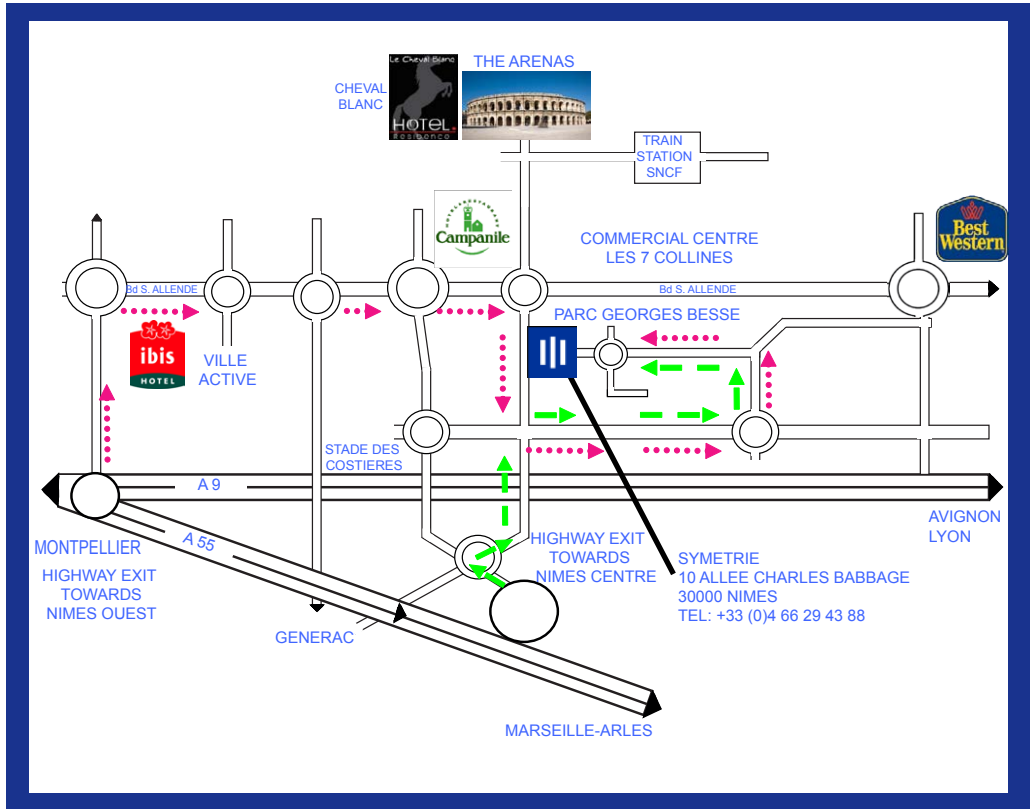

S.A.R.L. with share capital of 500 500 €

SIRET 422 579 334 00034 - Code APE 7112B - TVA FR 06 422 579 334

10 Allée Charles Babbage F-30035 Nîmes Cedex 1 - Tél : +33 (0)4 66 29 43 88 - Fax : +33 (0)4 66 29 54 47